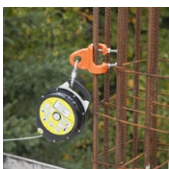

FORANKRINGSPUNKT FOR KAMSTÅL

Bestilles hos
Skyddas
kundesenter

Netto
Kr 4183,-

- Rebar Steel Anchor er forankringspunkt som festes på armeringsjern og kan benyttes av tre personer samtidig.
- Armeringsjern fra 18 - 32 mm
- Vekt 1,82 kg
- For inntil tre brukere
- EN795
- Art. nr. 30039